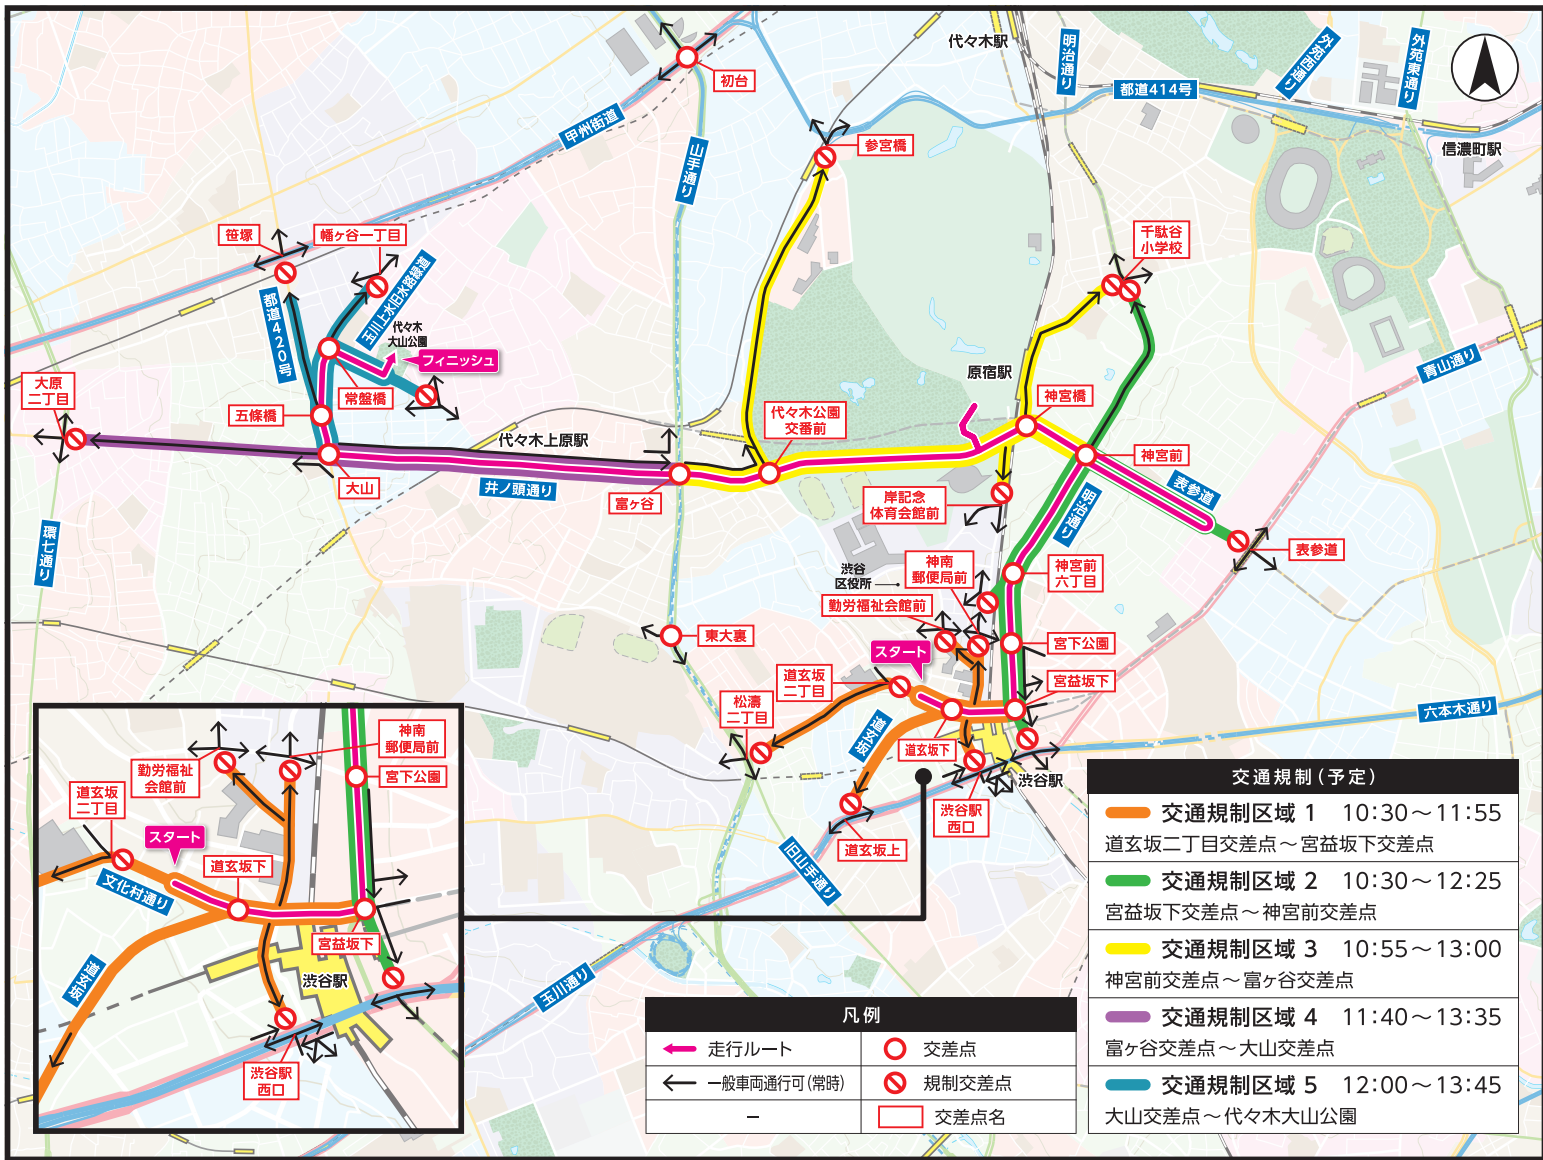

2021 **7/22** (木・祝)

渋谷区 周辺道路

交通規制予定時間

10:30頃 ~ 13:45頃

当日は、走行ルート及びルート直近の道路で、長時間にわたり車両の通行が禁止されます。ルート周辺道路は混雑しますので、車でのお出かけはご遠慮ください。ご迷惑をおかけしますが、皆様のご理解とご協力をお願いいたします。

- 車両を利用される場合は、現場の警察官・係員の指示に従ってください。また、車両規制開始直前のルート上への駐車はご遠慮ください。
- 自転車、歩行者のルート横断も規制されます。現場の警察官・係員の指示に従ってください。
- バス等、公共交通機関を利用される場合は、当日の運行情報(一部運休あり)をお確かめください。
- ルート周辺でのドローン(ラジコン含む)の飛行は、法令により禁止されています。

測量法に基づく国土地理院長承認(使用)R2JHs 66-GISMAP44310号

ご協力のお願い

- ※ 走行ルート上は、居住者であっても車両等での通行、横断はできません。
- ※ 規制時間は目安であり、当日のリレー状況により変更される場合があります。

観覧における新型コロナウイルス感染症対策について

- 沿道では密集を避け、マスク着用の上、大きな声での会話等をお控えください。また、体調不良の方は観覧をご遠慮ください。
- 聖火ランナーの走行模様はNHKの特設サイトで視聴できますので、なるべくライブ中継をご覧ください。 <https://sports.nhk.or.jp/olympic/torch/>

交通規制に関するお問い合わせ

東京都聖火リレー実行委員会事務局
03-6732-8484

受付時間 平日 9:00~18:00
※ただし、当日の交通規制予定時間中は受付していません。

ウェブサイト(パソコン・スマートフォン)

東京都内の他ルートの交通規制情報はこちら▼

<https://www.2020games.metro.tokyo.lg.jp/special/enjoy/torch/>